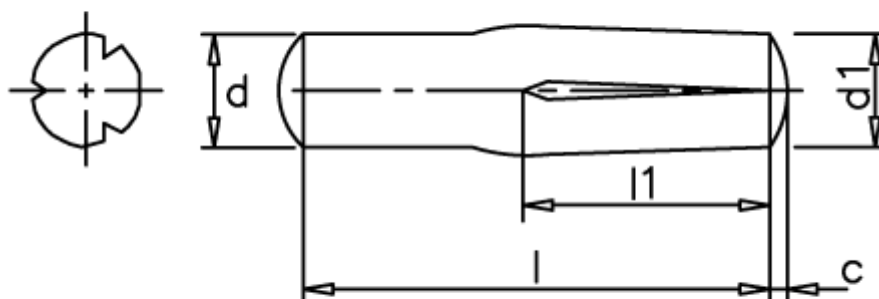

Varenummer: 080441301
Beskrivelse: KLEE Kærvstift S4 6x30
Rustfast 1.4305

Mål

c	= 0,9
d	= 6.0
d1	= 6.30
l1	= 1/2 l
Længde	= 30